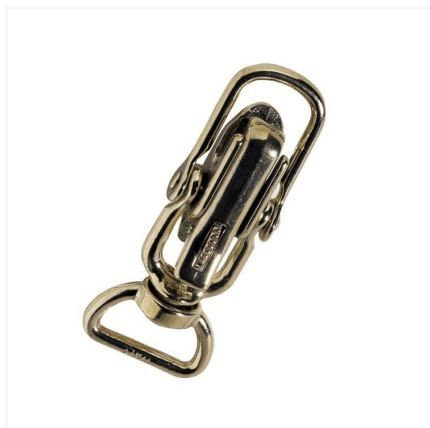

GANCI

SNAP FOR LEASHES 372

BRONZO MARINO

Connettore a sgancio rapido con sicura. La sua particolare apertura permette lo sgancio rapido anche mentre il connettore è sotto carico e la sicura ne impedisce l'apertura accidentale. La caratteristica notevole è che questo connettore non si blocca anche se usato in presenza di fango, ghiaccio, polvere ecc. Studiato soprattutto per cani da caccia. Il collare, a connettore aperto, resta attaccato per un capo al guinzaglio lasciando l'animale completamente libero.

Questo prodotto è realizzato in bronzo marino, materiale di altissima qualità!

Attività di utilizzo

FERRAMENTA

CODICI ARTICOLO

Articolo	Materiale	🏋️ (g)	Finitura	Misura A (mm)	Misura B (mm)	Misura C (mm)
372200000YK	Bronzo marino	80	Naturale	88 mm - 3.15/32 inch	20 mm - 25/32 inch	/
372260000YK	Bronzo marino	76	Naturale	87 mm - 3.27/64 inch	26 mm - 1.1/32 inch	/