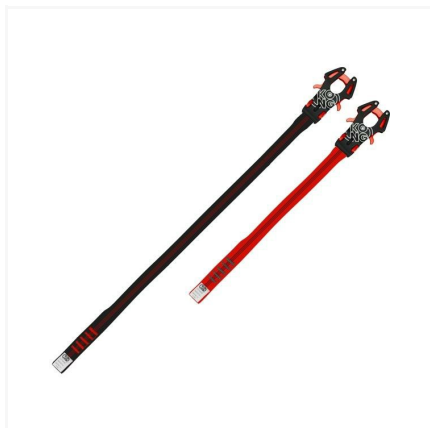

AID CLIMBING

PROG

PROG è composto da:

- una fettuccia tubolare con all'interno una bacchetta flessibile con la quale è possibile ottenere la curvatura desiderata
- da un connettore FROG dotato di un ingegnoso sistema che tiene aperte le leve fino a quando non entra in contatto con lo spit.

A questo punto il meccanismo rilascia le leve e il connettore si chiude automaticamente. Il meccanismo impedisce l'apertura accidentale della leva quando è sotto carico.

Rispetto al PANIC si guadagna ancora qualche centimetro dato che l'inserimento nello spit avviene direzionalmente dal basso.

Inoltre il PROG è certificato sia EN 12275 che EN 362 per applicazioni in ambito professionale.

Disponibile in versione standard da 35 cm e in versione XL da 50 cm

Alta qualità, completamente prodotto in Italia!

Attività di utilizzo

ARRAMPICATA

ALPINISMO

CODICI ARTICOLO

Articolo	Materiale	▲ (g)	◆ (kN)	Colore	A (mm)	B (mm)
24135NRR0KK	Alluminio	110	/	Rosso	35 cm	/
24150NRN0KK	Alluminio	130	/	Nero	50 cm	/

Copyright © KONG spa | P.IVA 00703180166