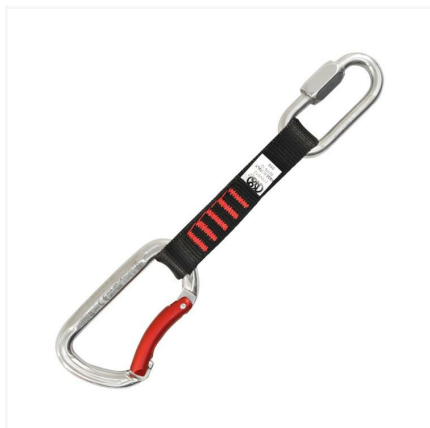

# CINTAS EXPRÉS INDOOR QUICKDRAW

## CINTA EXPRÉS PARA ESCALADA DEPORTIVA

Cinta express ideal para equipar las paredes de escalada indoor, formada por un maillón de acero inoxidable y un conector Indoor.

Producto de alta calidad completamente desarrollado y realizado en Italia.