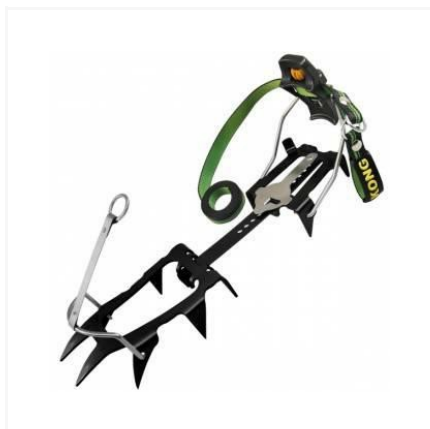

COULOIR (AUTOMATIC)

RAMPONE AUTOMATICO | 12 PUNTE | ACCIAIO AL CARBONIO

Ramponi con allacciatura automatica, adatti per l'utilizzo su scarponi a suola rigida con aggancio anteriore e posteriore.

In acciaio, con 12 punte, taglia universale.

Nella confezione è inclusa la comoda sacca per il trasporto.

Disponibile su richiesta barretta accessoria per taglie superiori alla 46 (#853KIT100KK)

Prodotto di qualità realizzato in Italia.

Rapporto qualità prezzo imbattibile!

Attività di utilizzo

ALPINISMO

NEVE E GHIACCIO

CODICI ARTICOLO

Articolo	CE EN	Materiale	 (g)	Numero punte	Tipo di fissaggio
85312AN00KK	EN 893	Acciaio al carbonio	880	12	Automatico

Copyright © KONG spa | P.IVA 00703180166