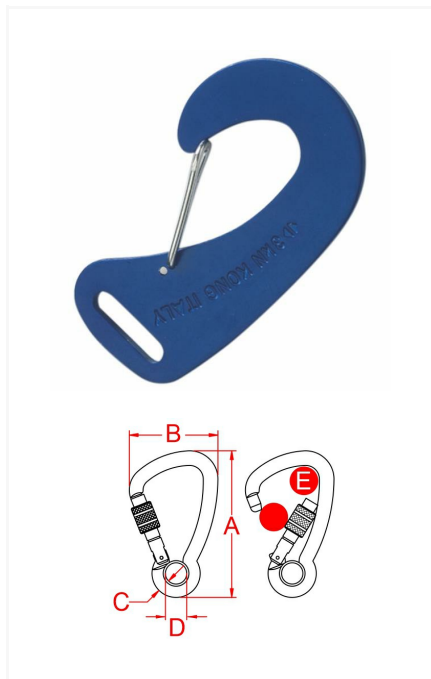

# MOSCHETTONI / CONNETTORI

## ALU HOOK

### GANCIO IN ALLUMINIO | PORTACHIAVI

Piccolo moschettone in alluminio, da utilizzare come supporto accessori o portachiavi.

Attenzione! Non adatto al supporto umano.

Prodotto di alta qualità completamente sviluppato e realizzato in Italia.

## CODICI ARTICOLO

| Articolo    | Standards | Materiale        | Colore | ▶ (kN) | ◄ (kN) | ↻ (kN) | ⚖ (g) | Forma    | A (mm) | B (mm) | C (mm) | D (mm) | E (mm) | Ghiera         |
|-------------|-----------|------------------|--------|--------|--------|--------|-------|----------|--------|--------|--------|--------|--------|----------------|
| 702B00300KK | /         | Lega d'alluminio | Blu    | 300kg  | /      | /      | 16    | Speciale | 77.5   | 43     | /      | /      | /      | Nessuna ghiera |