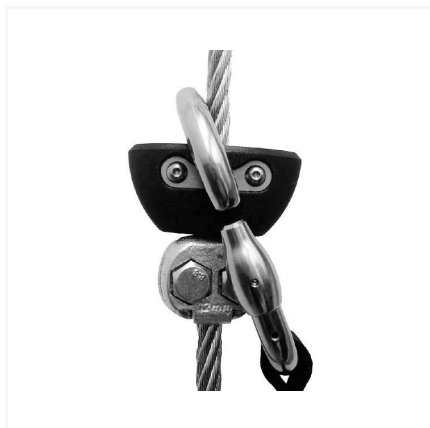

ZAZA2 ADULTI

ZAZA2 STOP

Tampone in gomma per mettere in sicurezza i passaggi verticali e ammortizzare il fine corsa delle tirolienne.

COUDOU PRO, la rivoluzione delle linee vita continue per parchi avventura!

COME FUNZIONA?

Il principio di funzionamento è molto semplice: l'apertura del gancio è inferiore al diametro del cavo ma superiore allo spessore delle piastre di raccordo. In questo modo la sicurezza è garantita, una volta entrati nella linea vita è impossibile uscirne prima della fine del percorso.

Solo tramite la speciale chiavetta data in dotazione al gestore del parco è possibile sbloccare la ghiera e quindi effettuare rapidamente l'evacuazione in caso di malore, temporale, incendio, ecc...

Grazie ai vari componenti è possibile mettere in sicurezza tutti i passaggi e i vari giochi del vostro parco, anche il salto con liana grazie al nuovo ZAZA 2 Connect per il salto verticale. Il sistema Coudou Pro vi permetterà di risparmiare sui costi del personale addetto alla sorveglianza, garantendo maggiore sicurezza ai vostri clienti.

Attività di utilizzo

PARCHI AVVENTURA

CODICI ARTICOLO

Articolo	CE EN	Materiale	 (g)	Diametro Cavo (mm)	Tipo di Linea	 (kN)
629142P00KK	/	Gomma	140	12	Adulti	/