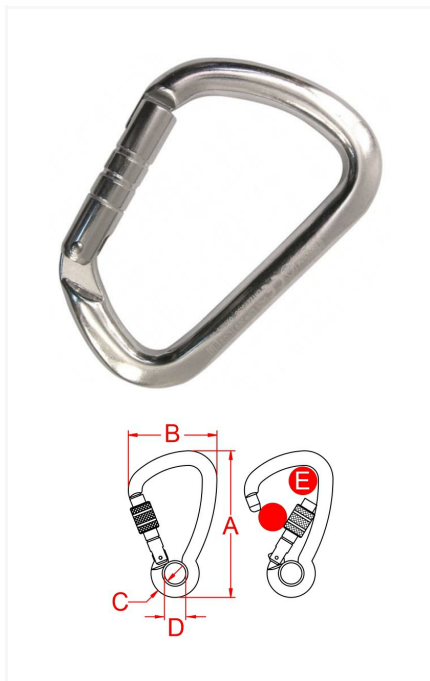

MOSCHETTONI / CONNETTORI

# X-LARGE ALU STRAIGHT GATE

Moschettone in alluminio con leva dritta. La serie X-Large è concepita per offrire ampia apertura della leva e un elevato carico di rottura. La particolare forma a D evita la rotazione del moschettone e permette di distribuire maggiormente il carico lungo l'asse maggiore. Prodotto di alta qualità completamente sviluppato e realizzato in Italia. Testato pezzo per pezzo.

## CODICI ARTICOLO

Articolo	Standards	Materiale	🔑	Colore	↔️ (kN)	⬇️ (kN)	↻ (kN)	⚖️ (g)	Forma	A (mm)	B (mm)	C (mm)	D (mm)	E (mm)	Ghiera
711M00PP0KK	EN 12275 UIAA	Lega d'alluminio	Keylock	Lucido	30	8	10	85	Asimmetrico	114	76.5	12	/	29	Nessunaghiera