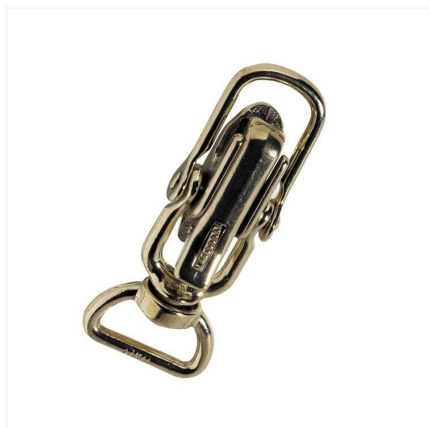

# SNAP FOR LEASHES 372

## BRONZO MARINO

Connettore a sgancio rapido con sicura. La sua particolare apertura permette lo sgancio rapido anche mentre il connettore è sotto carico e la sicura ne impedisce l'apertura accidentale. La caratteristica notevole è che questo connettore non si blocca anche se usato in presenza di fango, ghiaccio, polvere ecc. Studiato soprattutto per cani da caccia. Il collare, a connettore aperto, resta attaccato per un capo al guinzaglio lasciando l'animale completamente libero.

Questo prodotto è realizzato in bronzo marino, materiale di altissima qualità!