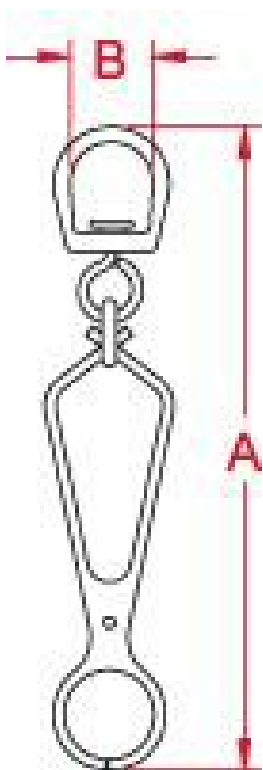

# SNAP FOR LEASHES 354

## Attività di utilizzo

FERRAMENTA

## CODICI ARTICOLO

Articolo	Materiale	▲ (g)	Finitura	Misura A (mm)	Misura B (mm)	Misura C (mm)
354050N00XK	Acciaio	20	Nichelato	85 mm - 3.11/32 inch	11 mm - 7/16 inch	/
354060N00XK	Acciaio	28	Nichelato	97 mm - 3.13/16 inch	14 mm - 35/64 inch	/
354070N00XK	Acciaio	40	Nichelato	110 mm - 4.21/64 inch	16 mm - 5/8 inch	/