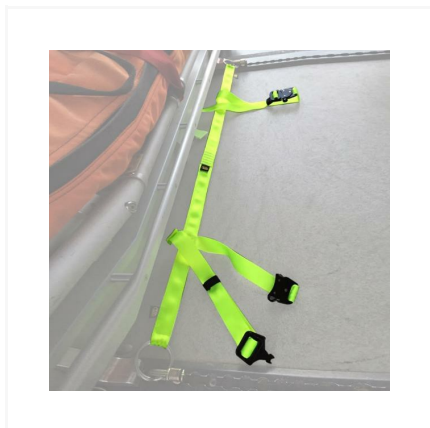

# ALLESTIMENTO ELICOTTERO KIT BLOCCAGGIO SCI

Sistema di fettucce per il bloccaggio sul pianale dell'elicottero degli sci dei soccorritori.

Dotato di fibbie automatiche per l'operatività immediata degli sci.

Anelli non inclusi.