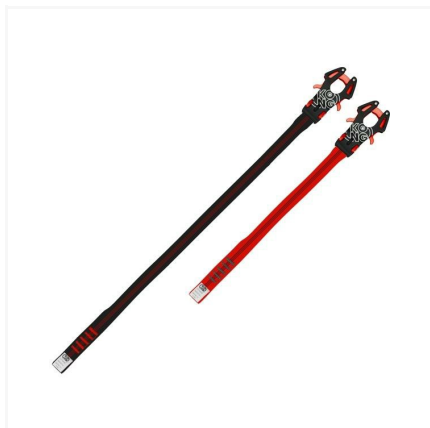

# PROG

PROG è composto da:

- una fettuccia tubolare con all'interno una bacchetta flessibile con la quale è possibile ottenere la curvatura desiderata
- da un connettore FROG dotato di un ingegnoso sistema che tiene aperte le leve fino a quando non entra in contatto con lo spit.

A questo punto il meccanismo rilascia le leve e il connettore si chiude automaticamente. Il meccanismo impedisce l'apertura accidentale della leva quando è sotto carico.

Rispetto al PANIC si guadagna ancora qualche centimetro dato che l'inserimento nello spit avviene direzionalmente dal basso.

Inoltre il PROG è certificato sia EN 12275 che EN 362 per applicazioni in ambito professionale.

Disponibile in versione standard da 35 cm e in versione XL da 50 cm

Alta qualità, completamente prodotto in Italia!