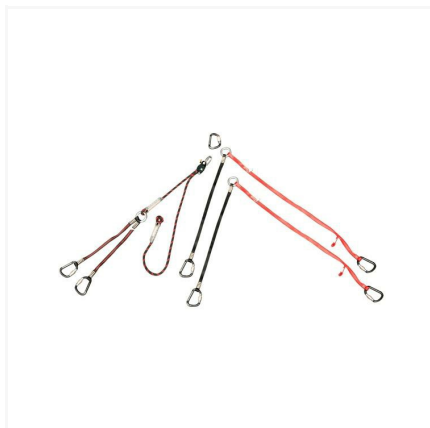

ACCESSORI BARELLE

LECCO X-LARGE - URSA

Sospensione fornita in dotazione con la barella Lecco X-Large, ordinabile separatamente come ricambio.

Dotata di dispositivo Trimmer per la regolazione dell'assetto.

Attività di utilizzo

VIGILI DEL FUOCO E PROTEZIONE CIVILE

ELISOCCORSO

SOCCORSO ALPINO

CODICI ARTICOLO

Articolo	Ref.	DM	UDI-DI	CE EN	Materiale	 (g)	Colore	Note
871110000KK	/	/	/	/	/	/	Nero Rosso	/

Copyright © KONG spa | P.IVA 00703180166