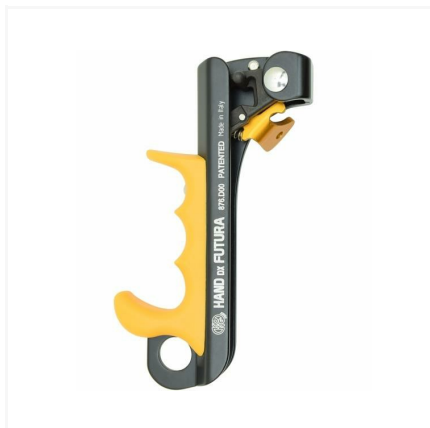

# BLOCCANTI FUTURA HAND

Una rivoluzione nel campo dei bloccanti. Dimensioni ridotte ed ergonomia sorprendente in soli 125 grammi! Presa anteriore rispetto alla corda, dona maneggevolezza e sicurezza. Disponibile nella versione per mano destra e sinistra.

Permette di procedere con una estrema facilità nella tecnica "alternata", come se si fosse su una scala a pioli! Test condotti da speleologi confermano un guadagno minimo del 30% dell'efficacia di risalita.

Dotato di sistema anti-ribaltamento della camma.

Alta qualità, prodotto in Italia!

Brevettato.

## CODICI ARTICOLO

Articolo	CE EN	Materiale	▲ (g)	Colore	Dimensione maggiore (mm)	Diametro minimo corda (mm)	Diametro massimo corda (mm)	Versione
87600ON4SKK	EN 567 EN 12841/B UIAA	Lega d'alluminio	125	Arancione/Nero	140	8	12	Sinistra
87600NO4DKK	EN 567 EN 12841/B UIAA	Lega d'alluminio	125	Nero/Arancione	140	8	12	Destra