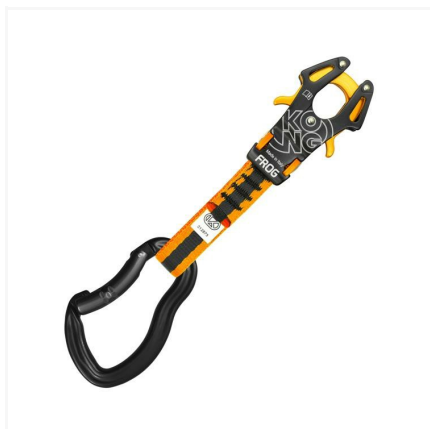

FROG QUICKDRAW

LEGA D'ALLUMINIO | CHIUSURA AUTOMATICA | MY 2021

Nello spirito innovativo che distingue la Kong è nato il Frog, un rivoluzionario connettore unidirezionale, dotato di chiusura automatica che agisce a contatto del punto d'ancoraggio. Prodotto dopo un lungo studio in collaborazione con il Politecnico di Milano, Frog è un connettore del tutto particolare, sia nella forma sia nel meccanismo. Frog cambia completamente il concetto di moschettone inteso come "gancio". L'inserimento è straordinariamente rapido e sicuro anche per ancoraggi "lontani", non accessibili con connettori classici. Si chiude automaticamente entrando in contatto con l'ancoraggio. Fettuccia di 120mm di lunghezza. Prodotto di alta qualità completamente sviluppato e realizzato in Italia. Testato pezzo per pezzo. Brevettato.

Attività di utilizzo

ARRAMPICATA ALPINISMO

CODICI ARTICOLO

Articolo	CE EN	Materiale	Colore	▲ (g)	A (mm)
761SET4000K	EN 12275 EN 362/A/T	Lega d'alluminio	Arancione/Nero	130	/