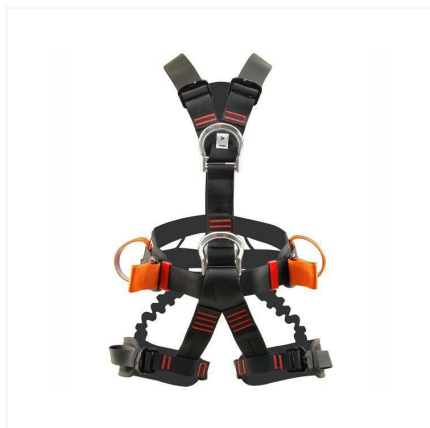

# IMBRACATURE EKO

Imbracatura da lavoro e posizionamento, molto apprezzata dai Vigili del Fuoco per la leggerezza e la comodità.

Dotata di tre punti di ancoraggio (ventrale, sternale e dorsale) più gli innovativi anelli di posizionamento laterali realizzati in fettuccia tessile per ridurne ulteriormente il peso.

Ampie imbottiture che garantiscono il massimo confort di utilizzo; imbottitura della cintura girovita alleggerita per aumentare la traspirabilità.

Predisposta per il montaggio dei bloccanti ventrali Futura Body #824.01 e Cam Clean #824

Disponibile in due taglie (M/L e XL).

Alta qualità, prodotta in Italia!