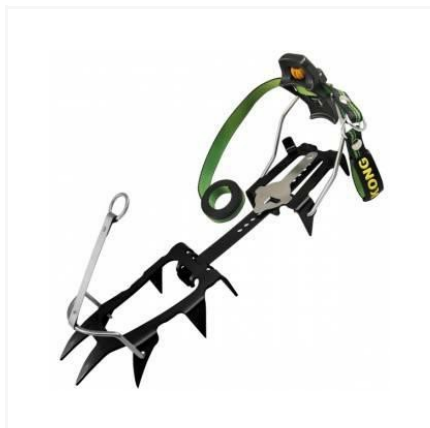

RAMPONI

COULOIR (AUTOMATIC)

RAMPONE AUTOMATICO | 12 PUNTE | ACCIAIO AL CARBONIO

Ramponi con allacciatura automatica, adatti per l'utilizzo su scarponi a suola rigida con aggancio anteriore e posteriore.

In acciaio, con 12 punte, taglia universale.

Nella confezione è inclusa la comoda sacca per il trasporto.

Disponibile su richiesta barretta accessoria per taglie superiori alla 46 (#853KIT100KK)

Prodotto di qualità realizzato in Italia.

Rapporto qualità prezzo imbattibile!

Attività di utilizzo

ALPINISMO

NEVE E GHIACCIO

CODICI ARTICOLO

Articolo	CE EN	Materiale	 (g)	Numero punte	Tipo di fissaggio
85312AN00KK	EN 893	Acciaio al carbonio	880	12	Automatico

Copyright © KONG spa | P.IVA 00703180166