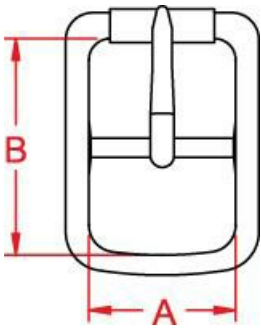

FIBBIE

CENTER BAR BUCKLE 135

BRONZO MARINO | ALTA QUALITÀ | PRODOTTA IN ITALIA

Fibbia realizzata in bronzo marino di altissima qualità, prodotta in Italia. Utilizzata per la pelletteria (borse, guinzagli, bardature cavalli).

Attività di utilizzo

FERRAMENTA

CODICI ARTICOLO

Articolo	Materiale	▲ (g)	Finitura	Misura A (mm)	Misura B (mm)	Misura C (mm)
135270N00XK	Bronzo	32	Nichelato	27 mm - 1.1/16 inch	41 mm - 1.39/64 inch	/
135270Y00XK	Bronzo	32	Zaponato	27 mm - 1.1/16 inch	41 mm - 1.39/64 inch	/

Copyright © KONG spa | P.IVA 00703180166

Via XXV Aprile, 4 23804 Monte Marenzo (LC) Italy | Tel. +39 0341 630506