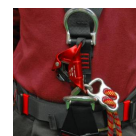

Professional: Rettungsaktivitäten

Feuerwehr und Zivilschutz

Articolo	Zertifizierung	Material	🧑 (g)	Größe	Tailienmaß (cm)	Oberschenkelmaß (cm)	Brustmaß (cm)	Merkmale
8W9953000KK	EN 12277/C EN 361 EN 358 EN 12277/A EN 813	/	1400	M/L	72/105	50/68	/	
8W9955000KK	EN 12277/C EN 361 EN 358 EN 12277/A EN 813	/	1450	XL	89/130	62/80	/