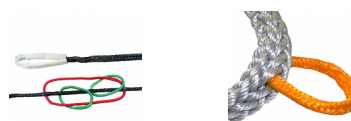

Um maximale Sicherheit für alle Bediener zu gewährleisten, wurden zwei verschiedenfarbige Schlaufen integriert: die Bedienschleife (grün) und die Sicherheitsschleife (rot). Die gelbe Schleife garantiert stattdessen eine leichtere Wiederherstellung des Seils am Ende der Operation.

Maximaler Widerstand und Leichtigkeit.

Gute Beständigkeit gegen Chemikalien und UV-Strahlen.

Kleiner Durchmesser, der die Lagerung erleichtert.

Das Hauptseil und die Schlaufen sind aus HMPE (Polyethylen mit hohem Modul).

Endverbindung: Spliced Eye (SE).

Erhältlich in Längen: 27,4m und 40m.

Marlow ist ein weltweit führender Anbieter von Fast Ropes und F.R.I.E.S. Produktion. Ihre Produkte werden von Hunderten von Betreibern, Streitkräften und Spezialteams auf der ganzen Welt eingesetzt. Kong ist der exklusive Importeur und Vertrieber von Marlow-Produkten in Italien und das einzige Unternehmen, das zur Gewährleistung und Inspektion dieser Produkte berechtigt ist.

Empfohlen für

Professional: Rettungsaktivitäten

Tactical

| Articolo | NSN Code | Länge (m) | Durchmesser (mm) | Größe | Merkmale |
|-------------|----------|-----------|------------------|-------|------------------|
| 9R020S1E274 | / | 27,4 | 20 | / | Spliced Eye (SE) |
| 9R020S1E400 | / | 40 | 20 | / | Spliced Eye (SE) |