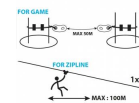

ZAZA2 KEINE KLAMMERN

ZAZA2 PBJ2

NEW

Platte für neue Strecken und Spiele, einfach einzubauen,
KEINE DRAHTSEILKLEMMEN, KEINE
WARTUNGSARBEITEN!

COUDOU PRO, die Revolution der kontinuierlichen
Rettungsleine für Abenteuerparks!

WIE FUNKTIONIERT ES?

Die Wirkungsweise ist sehr einfach: die Öffnung des Hakens ist kleiner als der Durchmesser des Stahlseils, aber größer als die Dicke der Platten. Auf diese Weise ist die Sicherheit garantiert, einmal man die Rettungsleine betritt, ist es unmöglich, vor dem Ende der Strecke abzusteigen. Nur durch einen speziellen Schlüssel, der dem Betreiber des Parks zur Verfügung gestellt wird, ist es möglich, die Schraubverschluss zu entsperren und dann eine sehr schnelle Evakuierungen im Falle von Krankheit, Sturm, Feuer, etc. zu machen.

Dank der verschiedenen Komponenten ist es möglich, alle Durchgänge und verschiedene Spiele Ihres Parks zu sichern, auch der vertikale Sprung mit dem neuen ZAZA 2 Connect. Das Coudou Pro System ermöglicht es Ihnen, die Kosten für die Überwachungspersonal zu sparen und so eine bessere Sicherheit für Ihre Kunden zu gewährleisten.