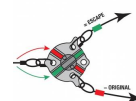

ZAZA2 ERWACHSENE

ZAZA2 PAIG

Austauschplatte für Fluchtwege, Abzweigungen, Überholungen.

COUDOU PRO, die Revolution der kontinuierlichen Rettungsleine für Erlebnisparks!

WIE FUNKTIONIERT ES?

Die Wirkungsweise ist sehr einfach: die Öffnung des Hakens ist kleiner als der Durchmesser des Stahlseils, aber größer als die Dicke der Platten. Auf diese Weise ist die Sicherheit garantiert, einmal man die Rettungsleine betritt, ist es unmöglich, vor dem Ende der Strecke abzusteigen. Nur durch einen speziellen Schlüssel, der dem Betreiber des Parks zur Verfügung gestellt wird, ist es möglich, die Schraubverschluss zu entsperren und dann eine sehr schnelle Evakuierungen im Falle von Krankheit, Sturm, Feuer, etc. zu machen.

Dank der verschiedenen Komponenten ist es möglich, alle Durchgänge und verschiedene Spiele Ihres Parks zu sichern, auch der vertikale Sprung mit dem neuen ZAZA 2 Connect. Das Coudou Pro System ermöglicht es Ihnen, die Kosten für die Überwachungspersonal zu sparen und so eine bessere Sicherheit für Ihre Kunden zu gewährleisten.