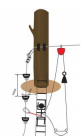

### ZAZA2 STOP

Gummianschlag, um die vertikalen Durchgänge zu sichern und den Schlusslauf der Seilrutschen zu amortisieren.

COUDOU PRO, die Revolution der kontinuierlichen Rettungsleine für Abenteuerparks!

#### WIE FUNKTIONIERT ES?

Die Wirkungsweise ist sehr einfach: die Öffnung des Hakens ist kleiner als der Durchmesser des Stahlseils, aber größer als die Dicke der Platten. Auf diese Weise ist die Sicherheit garantiert, einmal man die Rettungsleine betritt, ist es unmöglich, vor dem Ende der Strecke abzusteigen. Nur durch einen speziellen Schlüssel, der dem Betreiber des Parks zur Verfügung gestellt wird, ist es möglich, die Schraubverschluss zu entsperren und dann eine sehr schnelle Evakuierungen im Falle von Krankheit, Sturm, Feuer, etc. zu machen.

Dank der verschiedenen Komponenten ist es möglich, alle Durchgänge und verschiedene Spiele Ihres Parks zu sichern, auch der vertikale Sprung mit dem neuen ZAZA 2 Connect. Das Coudou Pro System ermöglicht es Ihnen, die Kosten für die Überwachungspersonal zu sparen und so eine bessere Sicherheit für Ihre Kunden zu gewährleisten.