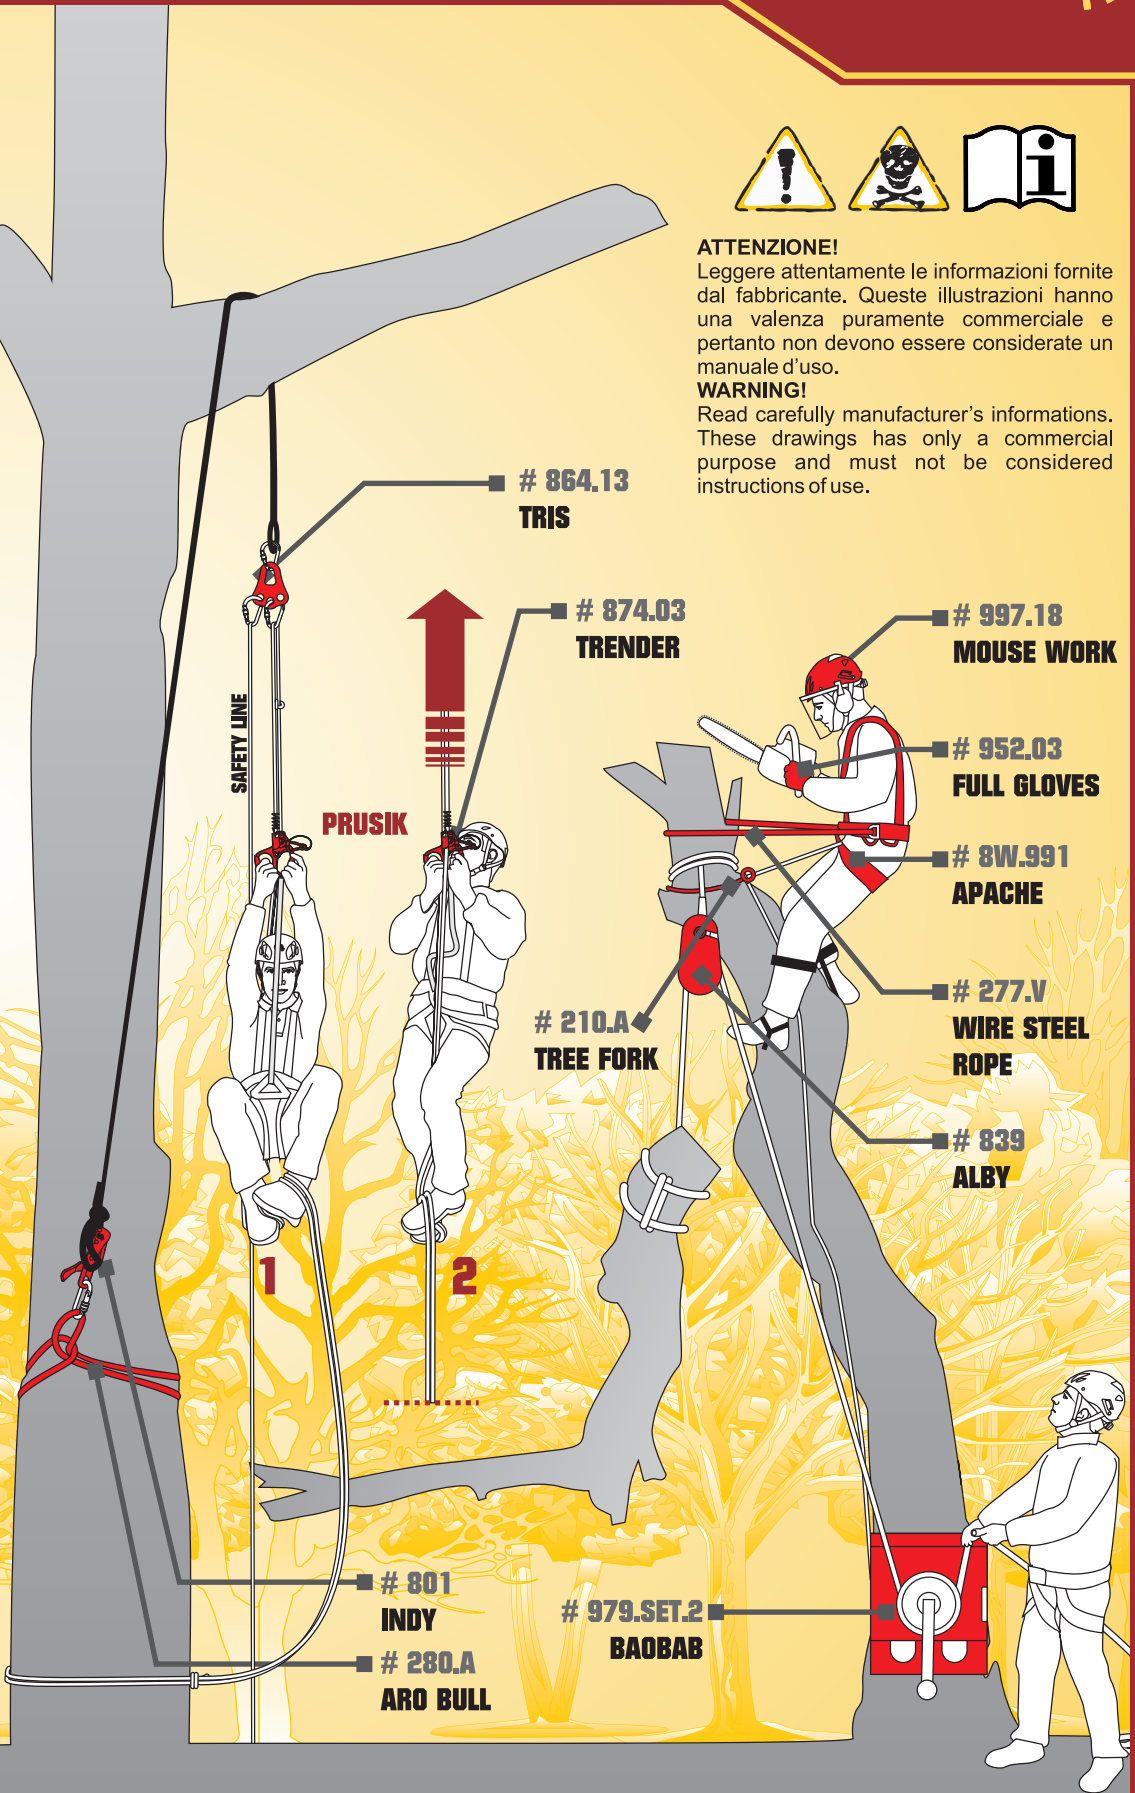

ATTENZIONE!

Leggere attentamente le informazioni fornite dal fabbricante. Queste illustrazioni hanno una valenza puramente commerciale e pertanto non devono essere considerate un manuale d'uso.

WARNING!

Read carefully manufacturer's informations. These drawings has only a commercial purpose and must not be considered instructions of use.

864.13
TRIS

874.03
TRENDER

997.18
MOUSE WORK

952.03
FULL GLOVES

8W.991
APACHE

210.A
TREE FORK

277.V
WIRE STEEL ROPE

839
ALBY

801
INDY

979.SET.2
BAOBAB

280.A
ARO BULL